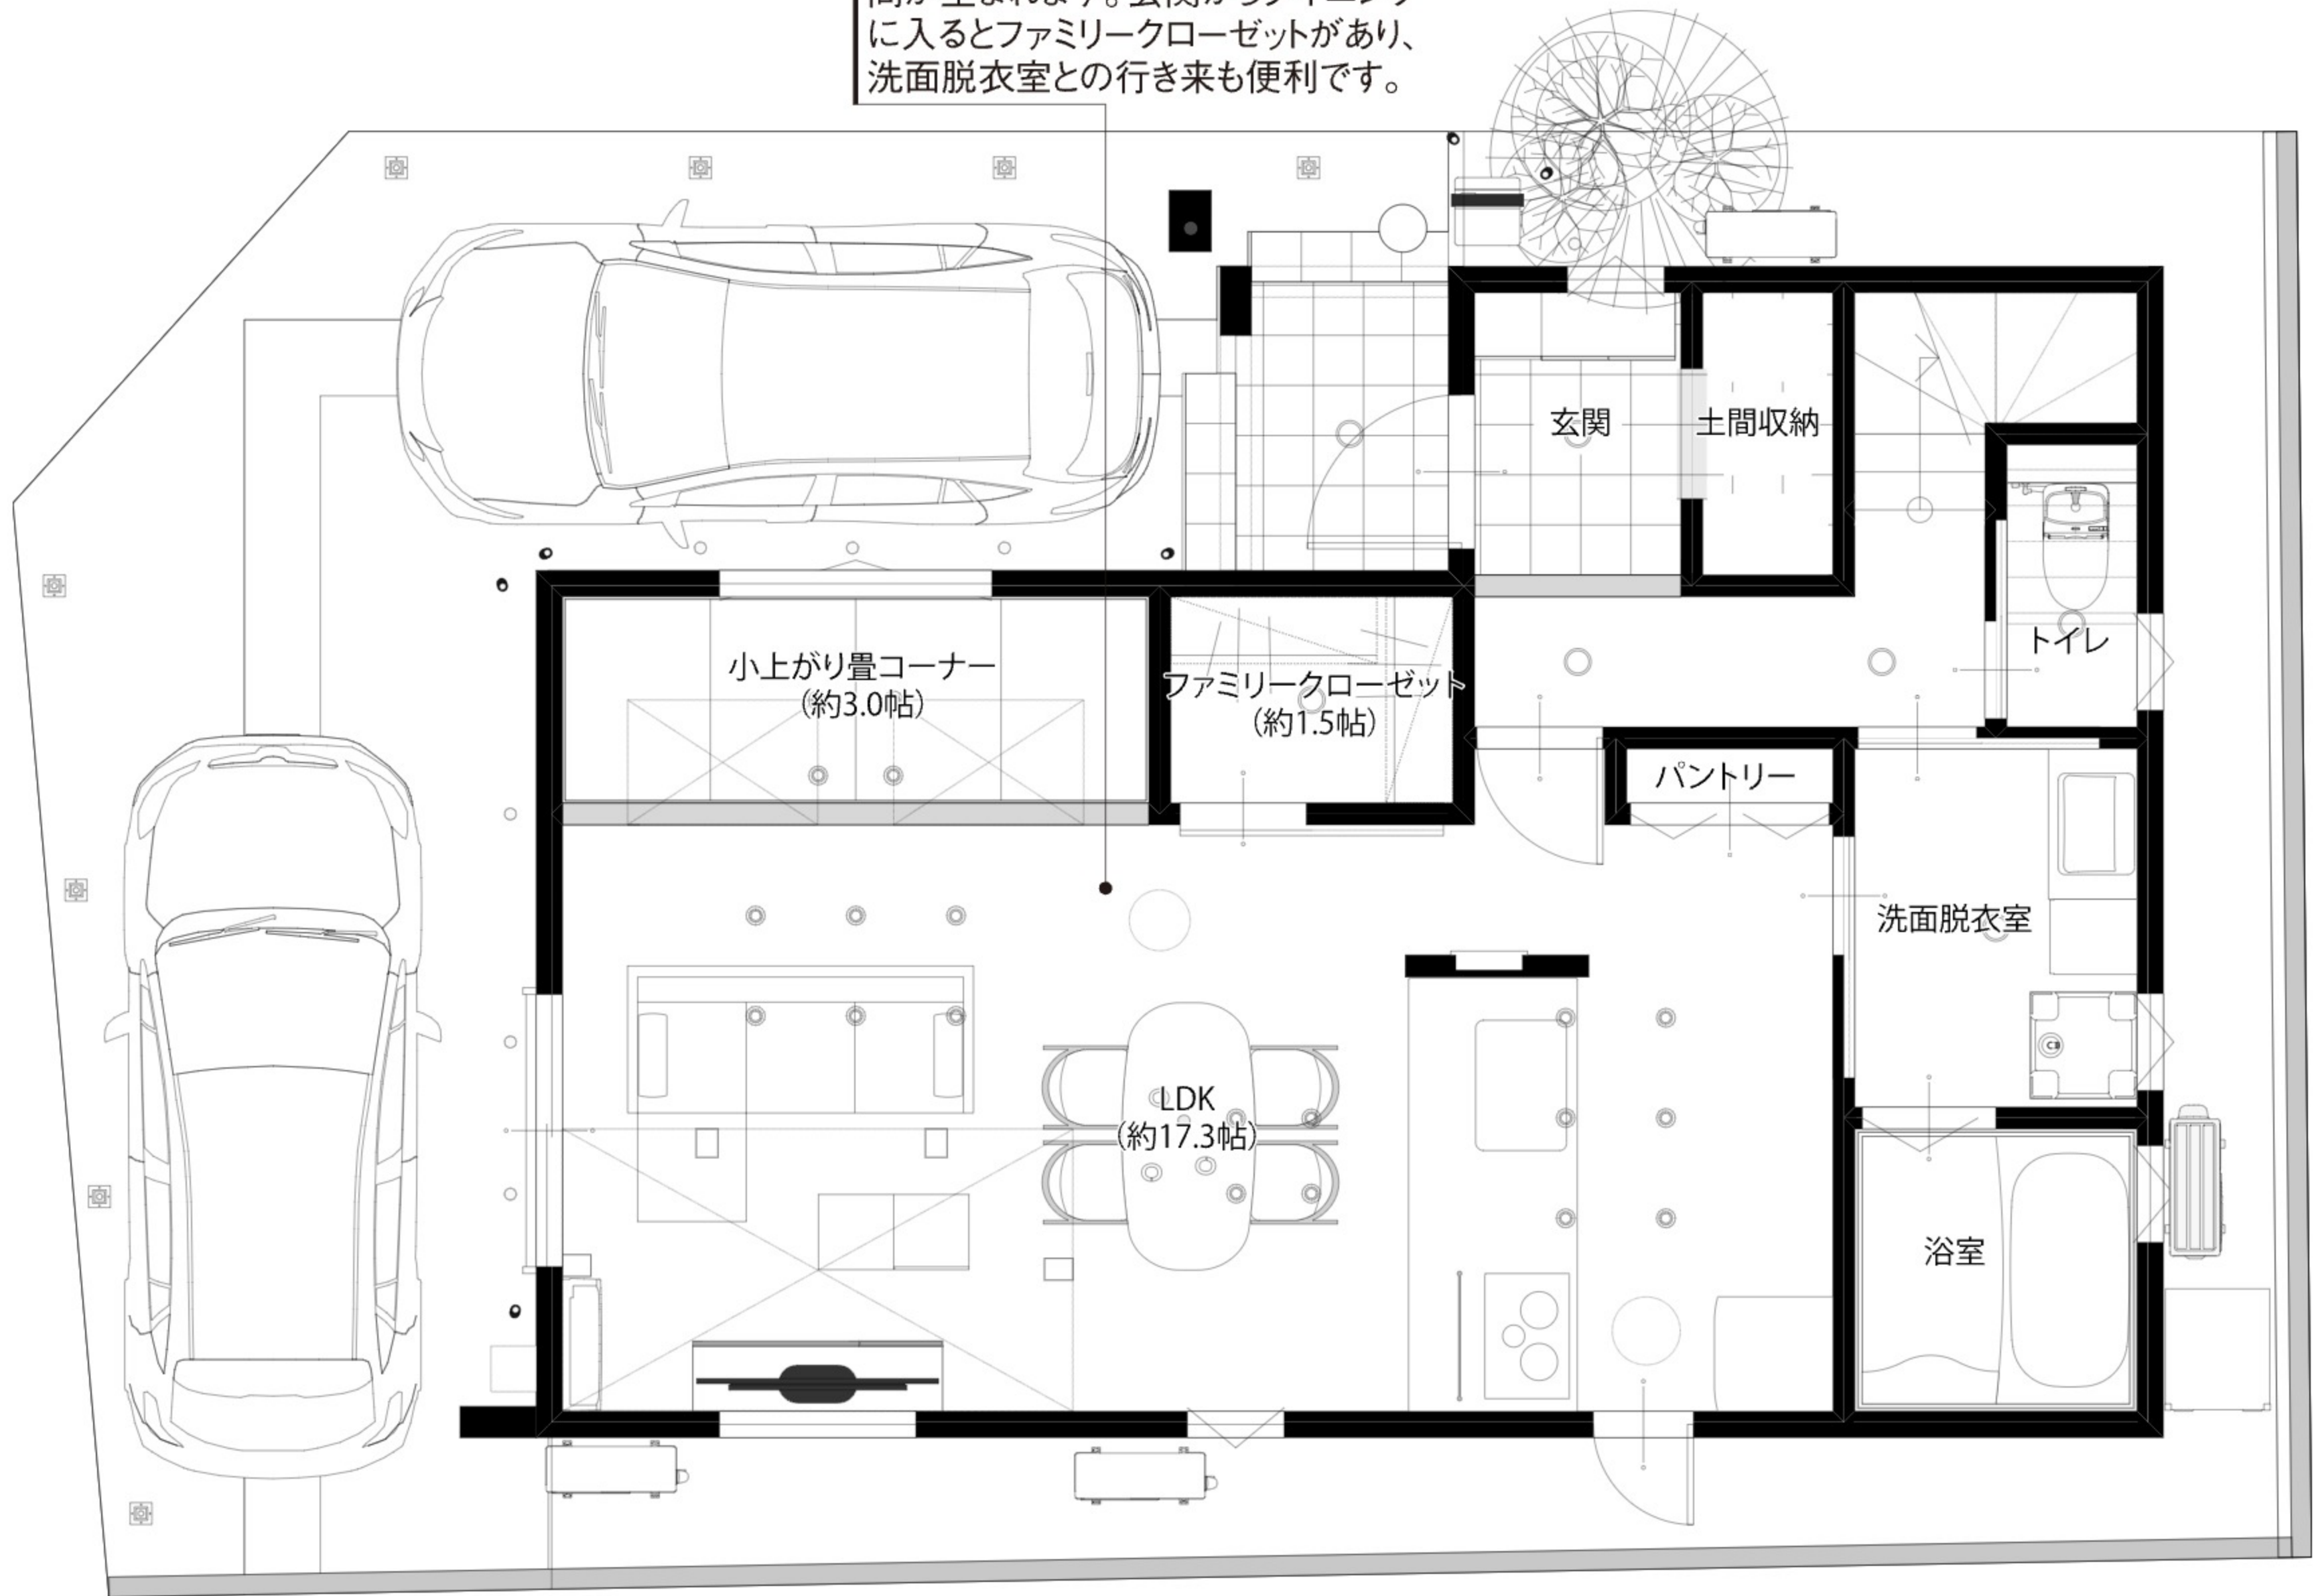

LAYOUT

間取り

約17.3帖と約3.0帖の小上がり和室と合わせると、約20.3帖の寛ぎ空間が生まれます。玄関からダイニングに入るとファミリークローゼットがあり、洗面脱衣室との行き来も便利です。

3LDK

敷地面積 114.62 m² (34.67 坪)

延床面積 100.61 m² (30.43 坪)