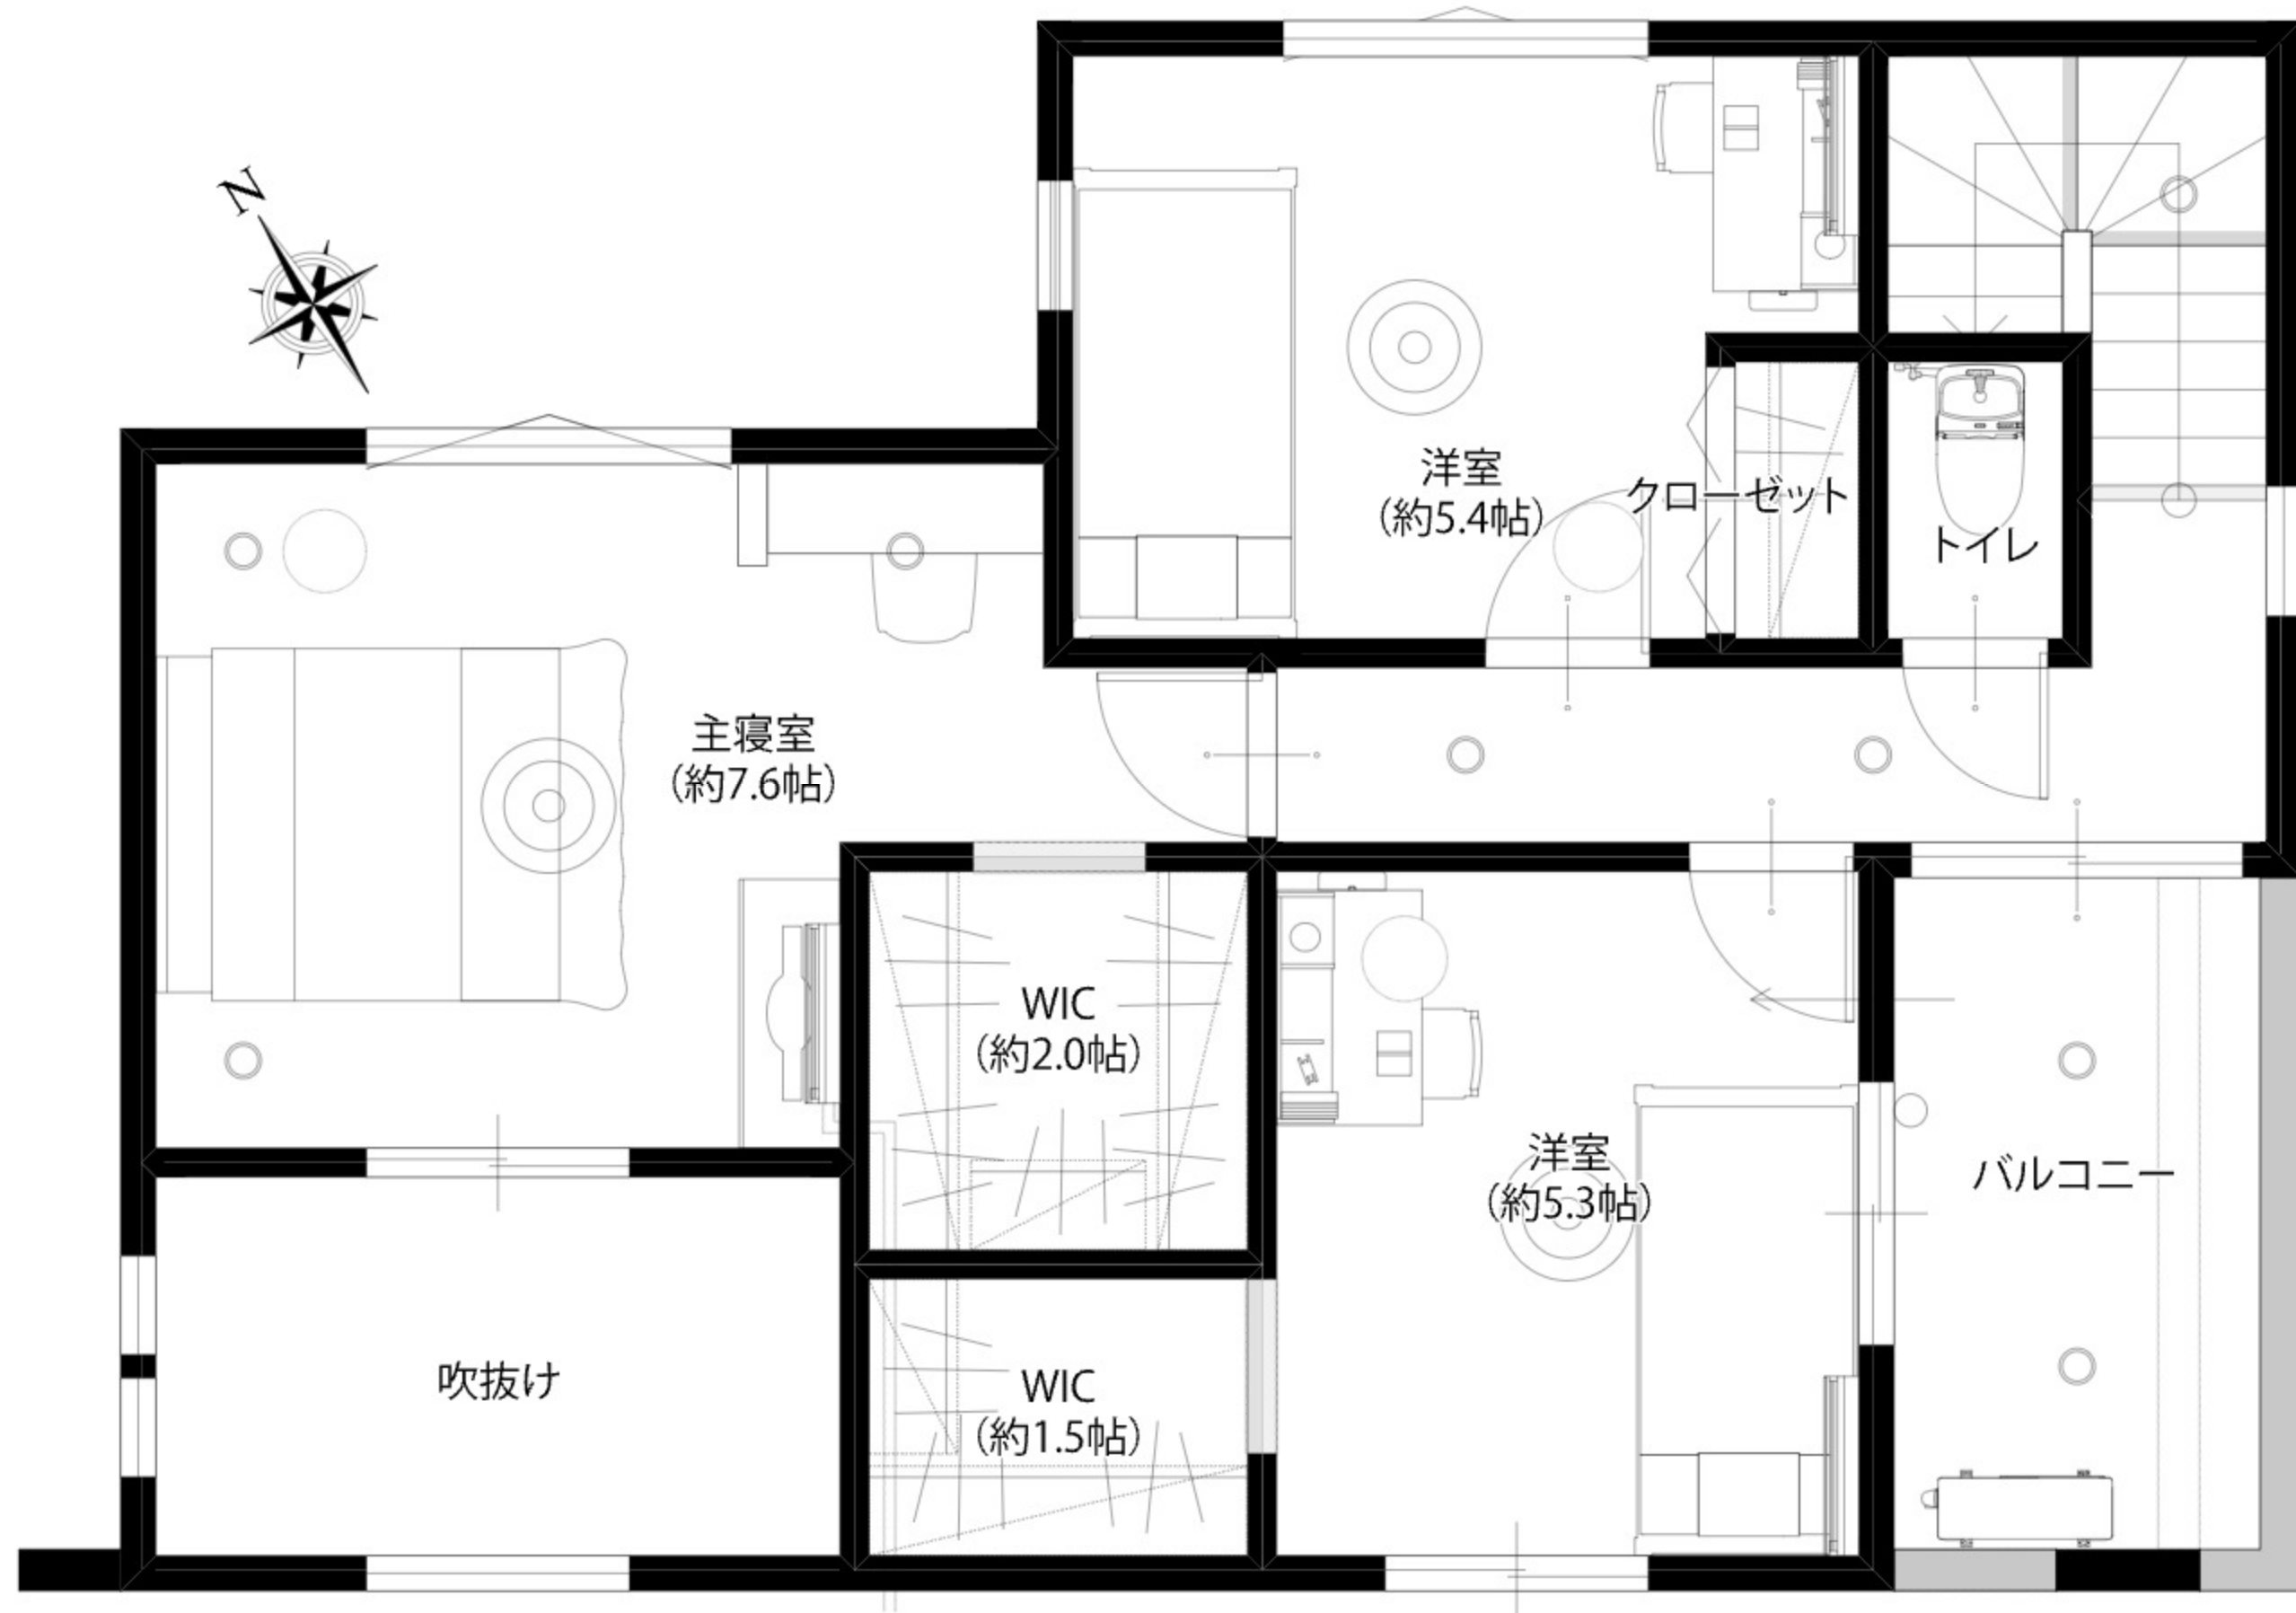

LAYOUT

間取り

約17.3帖と約3.0帖の小上がり和室と合わせると、約20.3帖の寛ぎ空間が生まれます。玄関からダイニングに入るとファミリークローゼットがあり、洗面脱衣室との行き来も便利です。

3LDK

敷地面積 114.62 m² (34.67 坪)

延床面積 100.61 m² (30.43 坪)